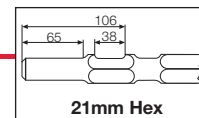

Cinzéis 21mm K-Hex