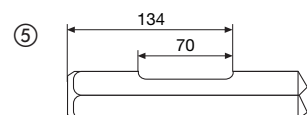

Nome		Vista superior	Adapta-se a
① SDS-plus	martelo		AEG, MILWAUKEE®, Bosch, Dewalt, Hilti, Hitachi, Kango, Makita, Ryobi
① SDS-plus	cinzel		AEG, MILWAUKEE®, Bosch, Dewalt, Hilti, Hitachi, Kango, Makita, Ryobi
② SDS-Max	cinzel		AEG, MILWAUKEE®, Bosch, Dewalt, Hilti, Hitachi, Kango, Makita, Ryobi
② SDS-Max	cinzel		AEG, MILWAUKEE®, Bosch, Dewalt, Hilti, Hitachi, Kango, Makita, Ryobi
③ 21mm Hexagon	martelo		Hitachi, Kango, Makita, MILWAUKEE®
④ 21mm Hexagon	cinzel		Hitachi, Kango, Makita, MILWAUKEE®
⑤ 28mm Hexagon	cinzel		AEG, MILWAUKEE®
⑥ 30mm Hexagon	cinzel		Atlas Copco, Kango, MILWAUKEE®