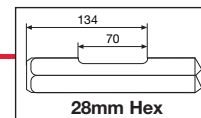

Cinzéis 21mm K-Hex

Descrição	Comprimento total (mm)	Largura (mm)	Quantidade por embalagem	Quantidade encomendada	Referência	Código EAN	Tabela €
	380	-	1	1	4932479212	4058546370060	33.80
① 21mm K-Hex Ponteiro	460	-	1	1	4932492776	4058546476472	42.00
	600	-	1	1	4932479213	4058546370077	48.70
	380	24	1	1	4932479214	4058546370084	33.80
② 21mm K-Hex Cinzel	460	25	1	1	4932492777	4058546476489	42.00
	600	24	1	1	4932479215	4058546370091	47.70
	300	50	1	1	4932479216	4058546370107	41.60
③ 21mm K-Hex Cinzel comprido	300	75	1	1	4932479217	4058546370114	42.40
	450	100	1	1	4932479218	4058546370121	115.50
④ 21mm K-Hex Pá	300	-	1	1	4932479219	4058546370138	46.70
⑤ Adaptador cônico 21mm K-HEX 300mm	120	120	1	1	4932479220	4058546370145	90.00
⑥ Base compactadora 120x120mm							

Cinzéis 28mm Hex

Descrição	Comprimento total (mm)	Largura (mm)	Quantidade por embalagem	Quantidade encomendada	Referência	Código EAN	Tabela €
① 28mm Hex Ponteiro	400	-	1	1	4932459774	4058546029463	64.50
② 28mm Hex Cinzel	400	35	1	1	4932459775	4058546029470	68.70
③ 28mm Hex Cinzel comprido	400	80	1	1	4932459776	4058546029487	132.40
④ Pá para terra 28mm Hex	400	125	1	1	4932479221	4058546370152	135.20
⑤ Cortadora de asfalto 28mm Hex	440	115	1	1	4932479222	4058546370169	176.00
⑥ Adaptador 28mm Hex	390	-	1	1	4932479223	4058546370176	233.40
⑦ Base compactadora 28mm Hex	200	200	1	1	4932479224	4058546370183	287.80