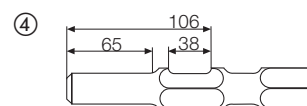

Nome		Vista superior	Adapta-se a
① SDS-plus	martelo		AEG, MILWAUKEE®, Bosch, Dewalt, Hilti, Hitachi, Kango, Makita, Ryobi
① SDS-plus	cinzel		AEG, MILWAUKEE®, Bosch, Dewalt, Hilti, Hitachi, Kango, Makita, Ryobi
② SDS-Max	cinzel		AEG, MILWAUKEE®, Bosch, Dewalt, Hilti, Hitachi, Kango, Makita, Ryobi
② SDS-Max	cinzel		AEG, MILWAUKEE®, Bosch, Dewalt, Hilti, Hitachi, Kango, Makita, Ryobi
③ 21mm Hexagon	martelo		Hitachi, Kango, Makita, MILWAUKEE®
④ 21mm Hexagon	cinzel		Hitachi, Kango, Makita, MILWAUKEE®
⑤ 28mm Hexagon	cinzel		AEG, MILWAUKEE®
⑥ 30mm Hexagon	cinzel		Atlas Copco, Kango, MILWAUKEE®