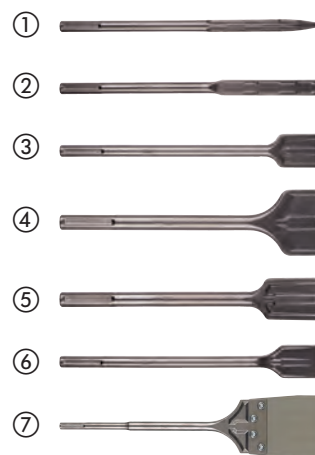

Cinzéis autoafiáveis SDS-Max SLEDGE™

Vida útil até 2x mais longa em comparação com cinzéis padrão
Geometria da ponta auto-afiável
Comprimento extra longo para maior remoção de material
Arestas reforçadas e desenho otimizado da ponta, reduzindo os bloqueios no betão
Fabricado na Alemanha

Descrição	Comprimento total (mm)	Largura (mm)	Quantidade por embalagem	Quantidade encomendada	Referência	Código EAN	Tabela €
① SDS-Max SLEDGE™ Ponteiro	400	-	1	1	4932478266	4058546344436	37.90
			20	1	4932478274	4058546344511	711.50
② SDS-Max SLEDGE™ Cinzel autoafiável	400	25	1	1	4932478267	4058546344443	37.90
			20	1	4932478275	4058546344528	711.50
③ SDS-Max SLEDGE™ Cinzel largo 2	380	50	1	1	4932478268	4058546344450	47.40
④ SDS-Max SLEDGE™ Cinzel largo 3	300	80	1	1	4932478269	4058546344467	41.60
⑤ SDS-Max SLEDGE™ Cinzel para remoção de ladrilhos	380	50	1	1	4932478270	4058546344474	42.80
⑥ SDS-Max SLEDGE™ Cinzel para remoção de ladrilhos	300	50	1	1	4932478271	4058546344481	42.80
⑦ SDS-Max Raspador de pavimentos	635	152	1	1	4932480474	4058546407599	182.40
SDS-Max conjunto para raspar pavimentos -10un			10	1	4932480475	4058546407605	35.40
1 x lâmina 152x180x1,5 mm, 1 x lâmina de aperto, 4 x porcas, 4 x parafusos