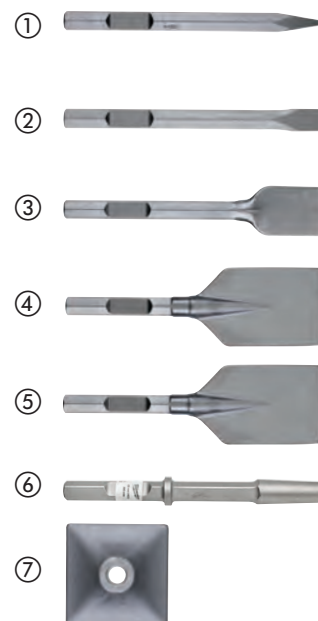

Cinzéis 21mm K-Hex

Descrição	Comprimento total (mm)	Largura (mm)	Quantidade por embalagem	Quantidade encomendada	Referência	Código EAN	Tabela €
	380	-	1	1	4932479212	4058546370060	33.80
① 21mm K-Hex Ponteiro	460	-	1	1	4932492776	4058546476472	42.00
	600	-	1	1	4932479213	4058546370077	48.70
	380	24	1	1	4932479214	4058546370084	33.80
② 21mm K-Hex Cinzel	460	25	1	1	4932492777	4058546476489	42.00
	600	24	1	1	4932479215	4058546370091	47.70
	300	50	1	1	4932479216	4058546370107	41.60
③ 21mm K-Hex Cinzel comprido	300	75	1	1	4932479217	4058546370114	42.40
	450	100	1	1	4932479218	4058546370121	115.50
④ 21mm K-Hex Pá	300	-	1	1	4932479219	4058546370138	46.70
⑤ Adaptador cônico 21mm K-HEX 300mm	120	120	1	1	4932479220	4058546370145	90.00
⑥ Base compactadora 120x120mm							

Cinzéis 28mm Hex

Descrição	Comprimento total (mm)	Largura (mm)	Quantidade por embalagem	Quantidade encomendada	Referência	Código EAN	Tabela €
① 28mm Hex Ponteiro	400	-	1	1	4932459774	4058546029463	64.50
② 28mm Hex Cinzel	400	35	1	1	4932459775	4058546029470	68.70
③ 28mm Hex Cinzel comprido	400	80	1	1	4932459776	4058546029487	132.40
④ Pá para terra 28mm Hex	400	125	1	1	4932479221	4058546370152	135.20
⑤ Cortadora de asfalto 28mm Hex	440	115	1	1	4932479222	4058546370169	176.00
⑥ Adaptador 28mm Hex	390	-	1	1	4932479223	4058546370176	233.40
⑦ Base compactadora 28mm Hex	200	200	1	1	4932479224	4058546370183	287.80