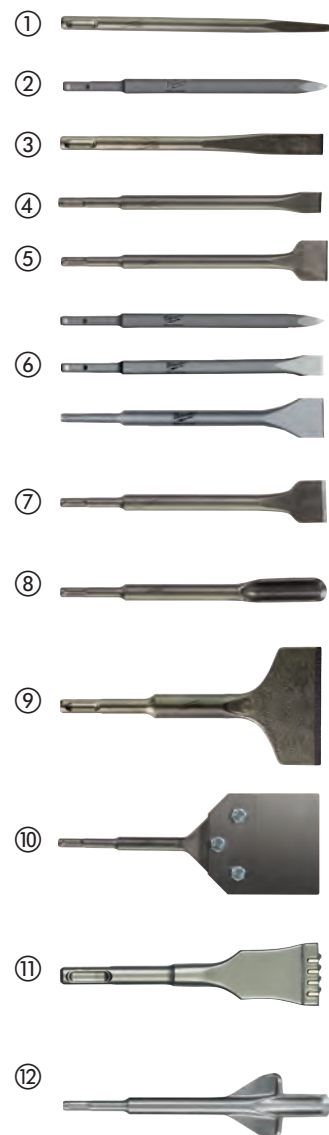

Cinzéis SDS-Plus

Descrição	Comprimento total (mm)	Largura (mm)	Quantidade por embalagem	Quantidade encomendada	Referência	Código EAN	Tabela €
① SDS-Plus Ponteiro ponta fina	180	-	1	1	4932451731	4002395276813	13.20
② SDS-Plus Ponteiro	250	-	1	1	4932339625	4002395304813	9.90
③ SDS-Plus Cinzel ponta fina	180	14	1	1	4932451732	4002395276820	11.20
④ SDS-Plus Cinzel	250	20	1	1	4932339626	4002395304820	9.90
⑤ SDS-Plus Cinzel comprido	250	40	1	1	4932367146	4002395334377	16.50
⑥ Kit de 3 cinzéis (250 mm comprimento)	250	-	3	1	4932430001	4002395376629	34.30
⑦ SDS-Plus Cinzel para remoção de ladrilhos	250	40	1	1	4932353424	4002395320202	17.40
⑧ SDS-Plus Cinzel goiva	250	22	1	1	4932339627	4002395304837	22.20
⑨ SDS-Plus Cinzel para remoção de gesso	165	75	1	1	4932352344	4002395370030	31.70
⑩ SDS-Plus Raspador de soalho / parede	250	100	1	1	4932352919	4002395375776	105.00
Lâmina sobressalente de 1mm com 3 parafusos / porcas	-	-	1	1	4932352920	4002395375783	58.40
⑪ SDS-Plus Cinzel para remoção de cimento	125 200	32 32	1 1	1 1	4932472029 4932472030	4058546324254 4058546324261	143.60 154.80
⑫ SDS-Plus Cinzel goiva com abas	250	22	1	1	4932479900	4058546376949	55.20