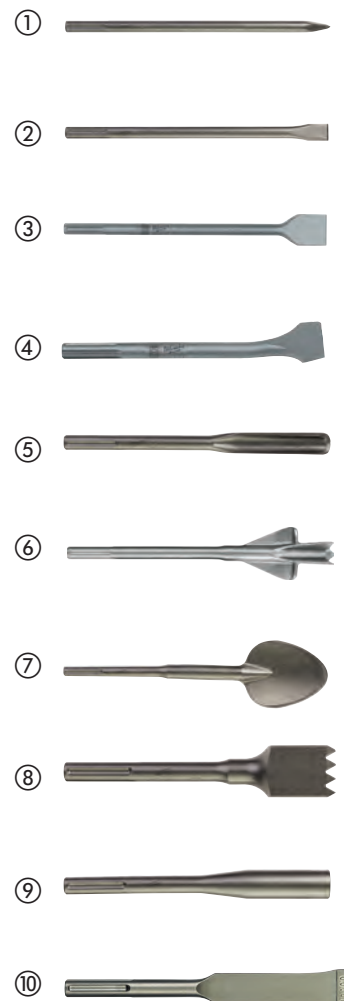

Cinzéis SDS-Max

Descrição	Comprimento total (mm)	Largura (mm)	Quantidade por	Quantidade encomendada	Referência	Código EAN	Tabela €
① SDS-Max Ponteiro	280	-	1	1	4932343734	4002395317509	14.10
	400	-	1	1	4932343735	4002395317516	15.50
	400	-	20	1	4932399302	4002395359165	281.30
	600	-	1	1	4932343736	4002395317523	20.60
② SDS-Max Cinzel	280	25	1	1	4932343737	4002395317530	14.00
	400	25	1	1	4932343738	4002395317547	15.50
	400	25	20	1	4932399303	4002395359172	281.30
	600	25	1	1	4932343739	4002395317554	20.70
③ SDS-Max Cinzel comprido	400	50	1	1	4932343743	4002395317592	31.90
	300	80	1	1	4932343744	4002395317608	35.20
	300	115	1	1	4932343745	4002395317615	67.60
④ SDS-Max Cinzel para remoção de azulejos	300	80	1	1	4932399234	4002395358489	40.20
⑤ SDS-Max Cinzel goiva	300	26	1	1	4932343740	4002395317561	36.90
⑥ SDS-Max Cinzel goiva com abas	380	35	1	1	4932343746	4002395317622	169.20
⑦ SDS-Max Pá	400	110	1	1	4932343747	4002395317639	91.80
⑧ SDS-Max Bujardadora	240	50	1	1	4932352918	4002395375769	191.80
⑨ SDS-Max Pica electrodos	220	Ø 13.3	1	1	4932451354	4002395159031	66.10
	220	Ø 16.6	1	1	4932451355	4002395159048	66.10
	220	Ø 22.2	1	1	4932451356	4002395159055	96.40
⑩ SDS-Max Cinzel para remoção de argamassa	280	38	1	1	4932472031	4058546324278	170.90

Adaptador cónico universal

Descrição	Comprimento total (mm) A	Quantidade por embalagem	Quantidade encomendada	Referência	Código EAN	Tabela €
SDS-Max adaptador cónico universal	300	1	1	4932343771	4002395317745	49.00