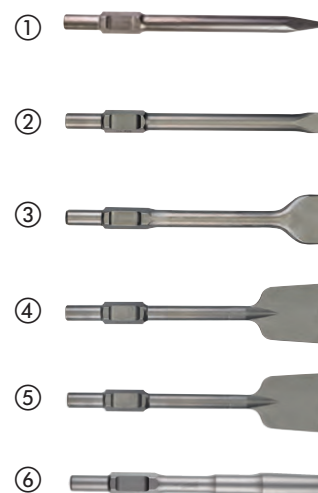

Cinzéis 30mm Hex

Descrição	Comprimento total (mm)	Largura (mm)	Quantidade por embalagem	Quantidade encomendada	Referência	Código EAN	Tabela €
① 30mm Hex Ponteiro	400	-	1	1	4932464162	4058546221072	76.30
② 30mm Hex Cinzel	400	32	1	1	4932464163	4058546221089	76.30
③ Cinzel comprido 30mm Hex	400	75	1	1	4932479225	4058546370190	110.60
④ Pá para terra 30mm Hex	400	125	1	1	4932479244	4058546370381	138.20
⑤ Cortadora de asfalto 30mm Hex	400	115	1	1	4932479245	4058546370398	138.20
⑥ Adaptador 30mm Hex	360	-	1	1	4932479226	4058546370206	110.60