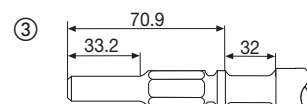

Nome		Vista superior	Adapta-se a
① SDS-plus	martelo		AEG, MILWAUKEE®, Bosch, Dewalt, Hilti, Hitachi, Kango, Makita, Ryobi
① SDS-plus	cinzel		AEG, MILWAUKEE®, Bosch, Dewalt, Hilti, Hitachi, Kango, Makita, Ryobi
② SDS-Max	cinzel		AEG, MILWAUKEE®, Bosch, Dewalt, Hilti, Hitachi, Kango, Makita, Ryobi
② SDS-Max	cinzel		AEG, MILWAUKEE®, Bosch, Dewalt, Hilti, Hitachi, Kango, Makita, Ryobi
③ 21mm Hexagon	martelo		Hitachi, Kango, Makita, MILWAUKEE®
④ 21mm Hexagon	cinzel		Hitachi, Kango, Makita, MILWAUKEE®
⑤ 28mm Hexagon	cinzel		AEG, MILWAUKEE®
⑥ 30mm Hexagon	cinzel		Atlas Copco, Kango, MILWAUKEE®