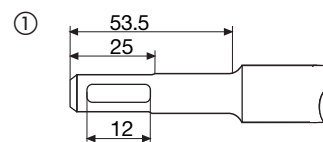

Nome		Vista superior	Adapta-se a
① SDS-plus	martelo		AEG, MILWAUKEE®, Bosch, Dewalt, Hilti, Hitachi, Kango, Makita, Ryobi
① SDS-plus	cinzel		AEG, MILWAUKEE®, Bosch, Dewalt, Hilti, Hitachi, Kango, Makita, Ryobi
② SDS-Max	cinzel		AEG, MILWAUKEE®, Bosch, Dewalt, Hilti, Hitachi, Kango, Makita, Ryobi
② SDS-Max	cinzel		AEG, MILWAUKEE®, Bosch, Dewalt, Hilti, Hitachi, Kango, Makita, Ryobi
③ 21mm Hexagon	martelo		Hitachi, Kango, Makita, MILWAUKEE®
④ 21mm Hexagon	cinzel		Hitachi, Kango, Makita, MILWAUKEE®
⑤ 28mm Hexagon	cinzel		AEG, MILWAUKEE®
⑥ 30mm Hexagon	cinzel		Atlas Copco, Kango, MILWAUKEE®