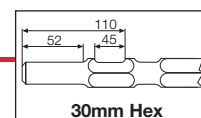

Cinzéis 30mm Hex

Descrição	Comprimento total (mm)	Largura (mm)	Quantidade por embalagem	Quantidade encomendada	Referência	Código EAN	Tabela €
① 30mm Hex Ponteiro	400	-	1	1	4932464162	4058546221072	76.30
② 30mm Hex Cinzel	400	32	1	1	4932464163	4058546221089	76.30
③ Cinzel comprido 30mm Hex	400	75	1	1	4932479225	4058546370190	110.60
④ Pá para terra 30mm Hex	400	125	1	1	4932479244	4058546370381	138.20
⑤ Cortadora de asfalto 30mm Hex	400	115	1	1	4932479245	4058546370398	138.20
⑥ Adaptador 30mm Hex	360	-	1	1	4932479226	4058546370206	110.60