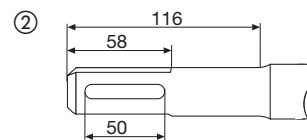

Nome		Vista superior	Adapta-se a
① SDS-plus	martelo		AEG, MILWAUKEE®, Bosch, Dewalt, Hilti, Hitachi, Kango, Makita, Ryobi
① SDS-plus	cinzel		AEG, MILWAUKEE®, Bosch, Dewalt, Hilti, Hitachi, Kango, Makita, Ryobi
② SDS-Max	cinzel		AEG, MILWAUKEE®, Bosch, Dewalt, Hilti, Hitachi, Kango, Makita, Ryobi
② SDS-Max	cinzel		AEG, MILWAUKEE®, Bosch, Dewalt, Hilti, Hitachi, Kango, Makita, Ryobi
③ 21mm Hexagon	martelo		Hitachi, Kango, Makita, MILWAUKEE®
④ 21mm Hexagon	cinzel		Hitachi, Kango, Makita, MILWAUKEE®
⑤ 28mm Hexagon	cinzel		AEG, MILWAUKEE®
⑥ 30mm Hexagon	cinzel		Atlas Copco, Kango, MILWAUKEE®