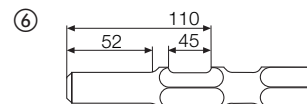

Nome		Vista superior	Adapta-se a
① SDS-plus	martelo		AEG, MILWAUKEE®, Bosch, Dewalt, Hilti, Hitachi, Kango, Makita, Ryobi
① SDS-plus	cinzel		AEG, MILWAUKEE®, Bosch, Dewalt, Hilti, Hitachi, Kango, Makita, Ryobi
② SDS-Max	cinzel		AEG, MILWAUKEE®, Bosch, Dewalt, Hilti, Hitachi, Kango, Makita, Ryobi
② SDS-Max	cinzel		AEG, MILWAUKEE®, Bosch, Dewalt, Hilti, Hitachi, Kango, Makita, Ryobi
③ 21mm Hexagon	martelo		Hitachi, Kango, Makita, MILWAUKEE®
④ 21mm Hexagon	cinzel		Hitachi, Kango, Makita, MILWAUKEE®
⑤ 28mm Hexagon	cinzel		AEG, MILWAUKEE®
⑥ 30mm Hexagon	cinzel		Atlas Copco, Kango, MILWAUKEE®