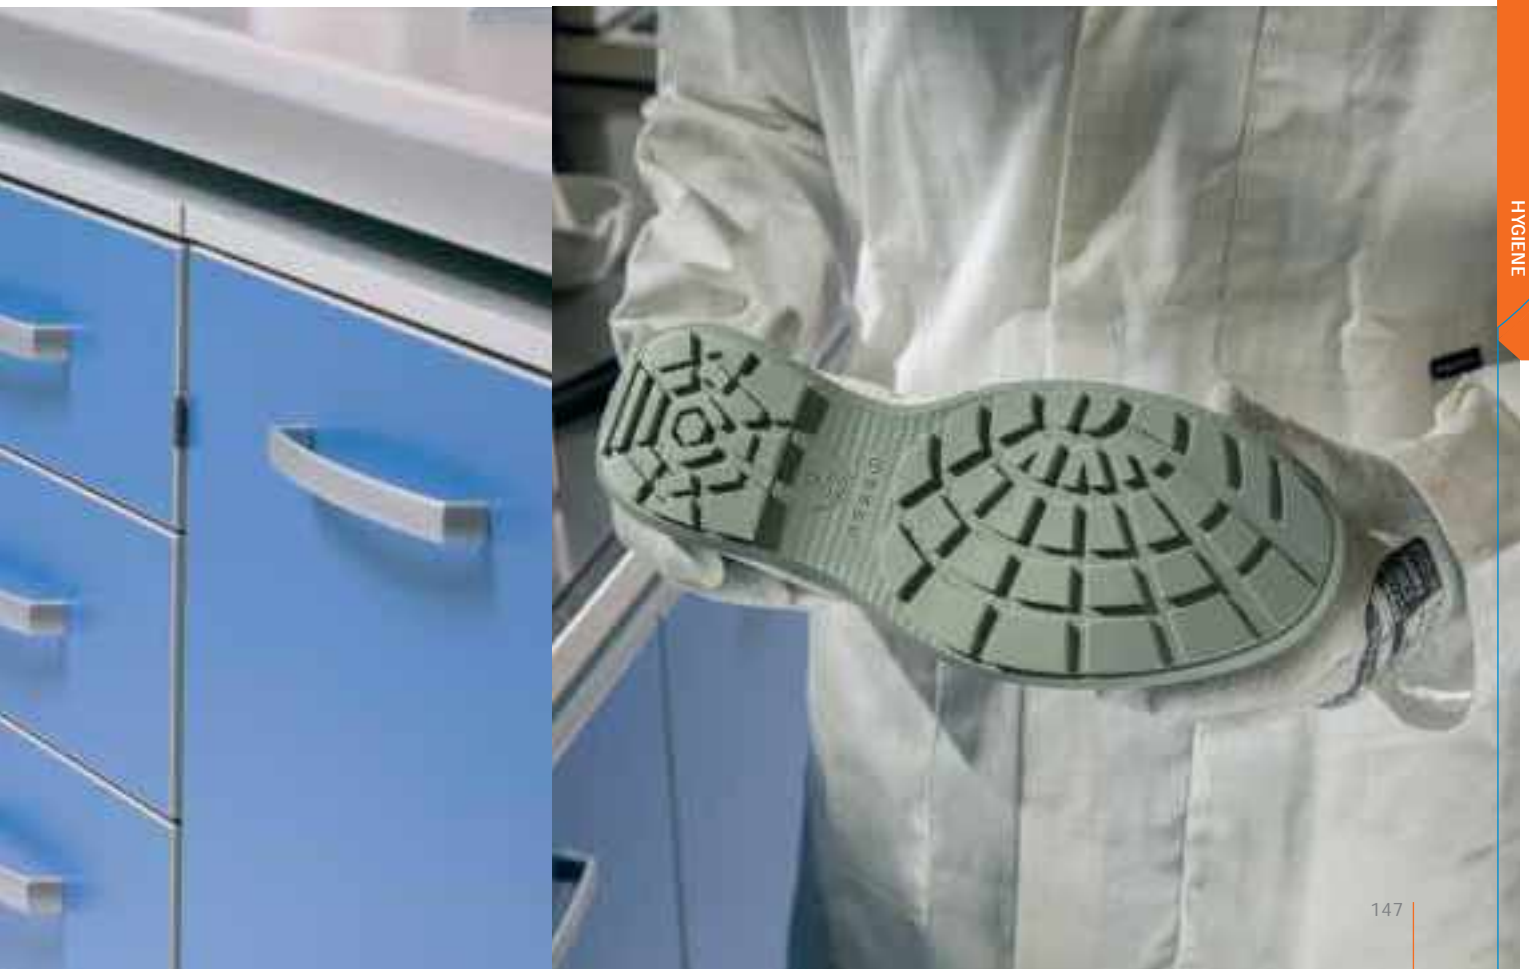

B0981

NATRIUM TOP

S2 SRC | Sizes: 36-48

TOMAIA / CORTE
Microfibra Idrorepellente
Microfibra idrofugada

>>
SKY

B0637
SKY

S1P ESD SRC | Sizes: 36-47

TOMAIA / CORTE
Microfibra
FODERA / FORRO
SmellStop antiodore e antibatterica*
SmellStop antiolor y antibacteriano*
PUNTALE / PUNTERA
SlimCap
SUOLA / SUELA
Defaticante AirTech + Tpu-Skin
Antifatiga AirTech + Tpu-Skin