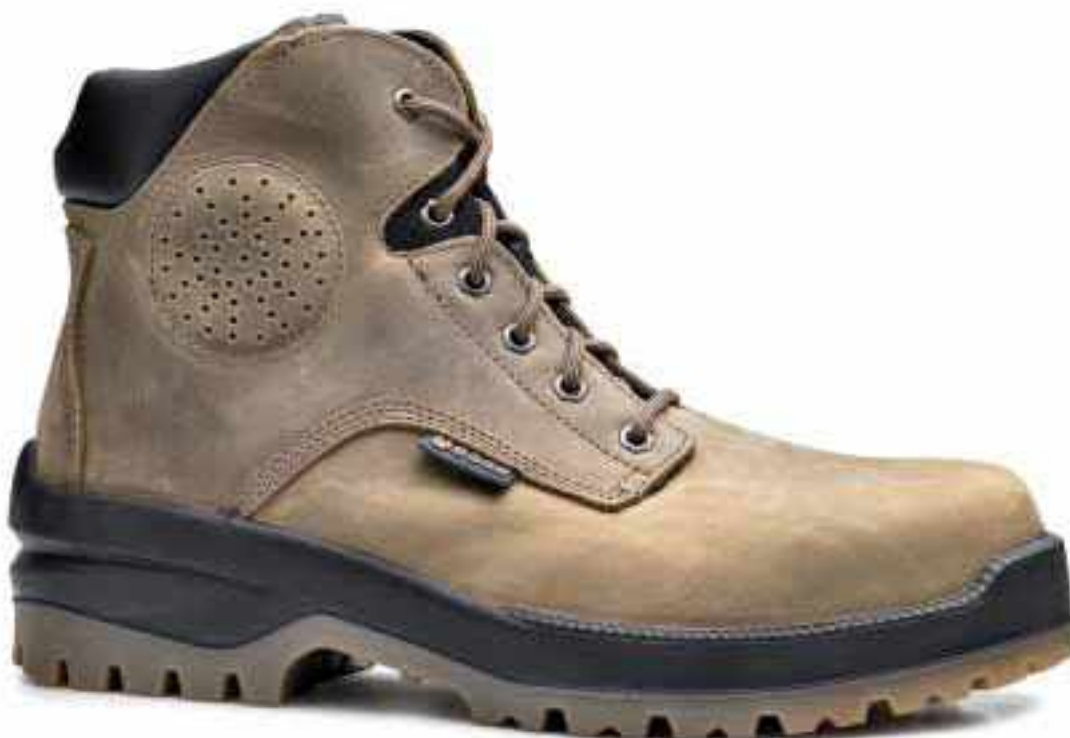

FEEL
THE COMFORT

» PLATINUM

*LA SCARPA CHE SFIDA
LE CONDIZIONI
ESTREME.
MANTIENE
IL PIEDE SICURO
E ASCIUTTO, A TUTTE
LE TEMPERATURE.*

*EL CALZADO
QUE AFRONTA
LAS CONDICIONES
MAS EXTREMAS.
MANTIENE EL PIE
SEGURO Y SECO
EN TODO TIPO
DE TEMPERATURAS.*

SETTORI DI LAVORO CONSIGLIATI /
SECTORES DE TRABAJO RECOMENDADOS

B0712

BUFFALO TOP

S3 HRO HI CI SRC | Sizes: 39-47

TOMAIA / CORTE

Pelle ingrassata idrorepellente
Piel engrasada hidrofugada

FODERA / FORRO

SmellStop antiodore e antibatterica*
SmellStop antiolor y antibacteriano*

INSERTO / PLANTILLA

Dry'n Air Plus

PUNTALE / PUNTERA

SlimCap

SUOLA / SUELA

All Terrain + HRO

B0716

CAMEL TOP